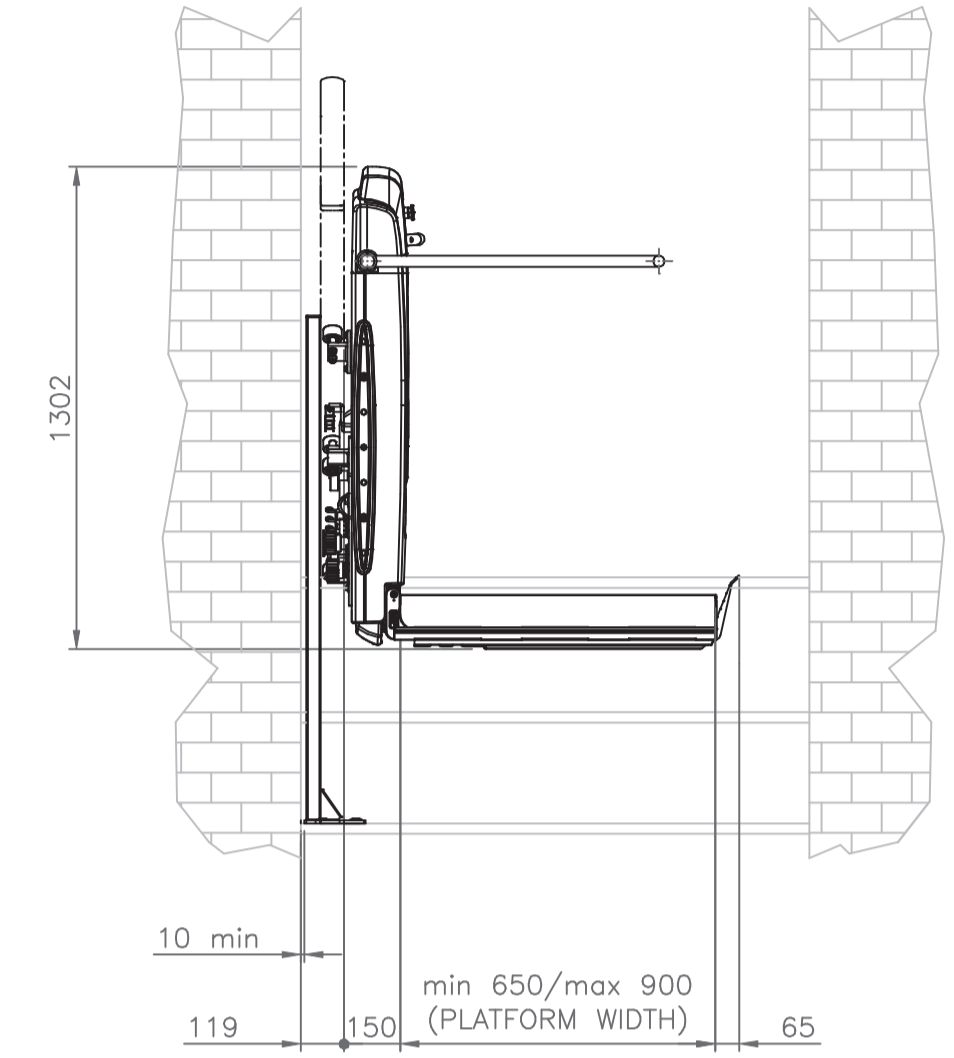

RPsp - dimensions

VISTA FRONTALE
FRONT VIEW

VISTA LATERALE PIATTAFORMA CHIUSA
CLOSED PLATFORM SIDE VIEW

VISTA LATERALE PIATTAFORMA APERTA
OPEN PLATFORM SIDE VIEW

VISTA LATERALE PIATTAFORMA APERTA
CON SCIVOLO MOBILE LATERALE
OPEN PLATFORM SIDE VIEW
WITH LONG SIDE ACCESS

ANCORAGGIO PIEDI LEGGERI
LIGHT DUTY STANCHIONS

ANCORAGGIO PIEDI PESANTI
HEAVY DUTY STANCHIONS

ANCORAGGIO A MURD
WALL FIXING