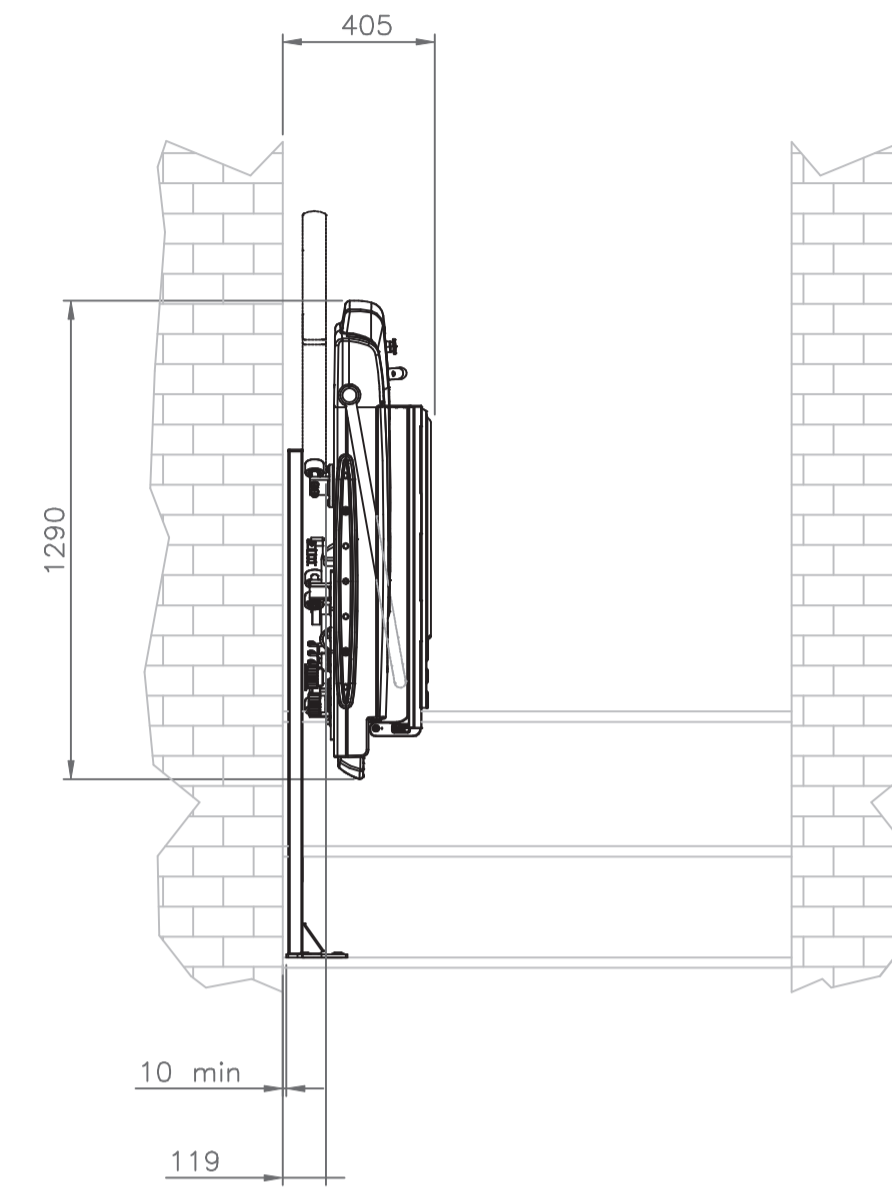

RPsp - dimensions

VISTA FRONTALE
FRONT VIEW

VISTA LATERALE PIATTAFORMA CHIUSA
CLOSED PLATFORM SIDE VIEW

VISTA LATERALE PIATTAFORMA APERTA
OPEN PLATFORM SIDE VIEW

VISTA LATERALE PIATTAFORMA APERTA
CON SCIVOLO MOBILE LATERALE
OPEN PLATFORM SIDE VIEW
WITH LONG SIDE ACCESS

ANCORAGGIO PIEDI LEGGERI
LIGHT DUTY STANCHIONS

ANCORAGGIO PIEDI PESANTI
HEAVY DUTY STANCHIONS

ANCORAGGIO A MURD
WALL FIXING