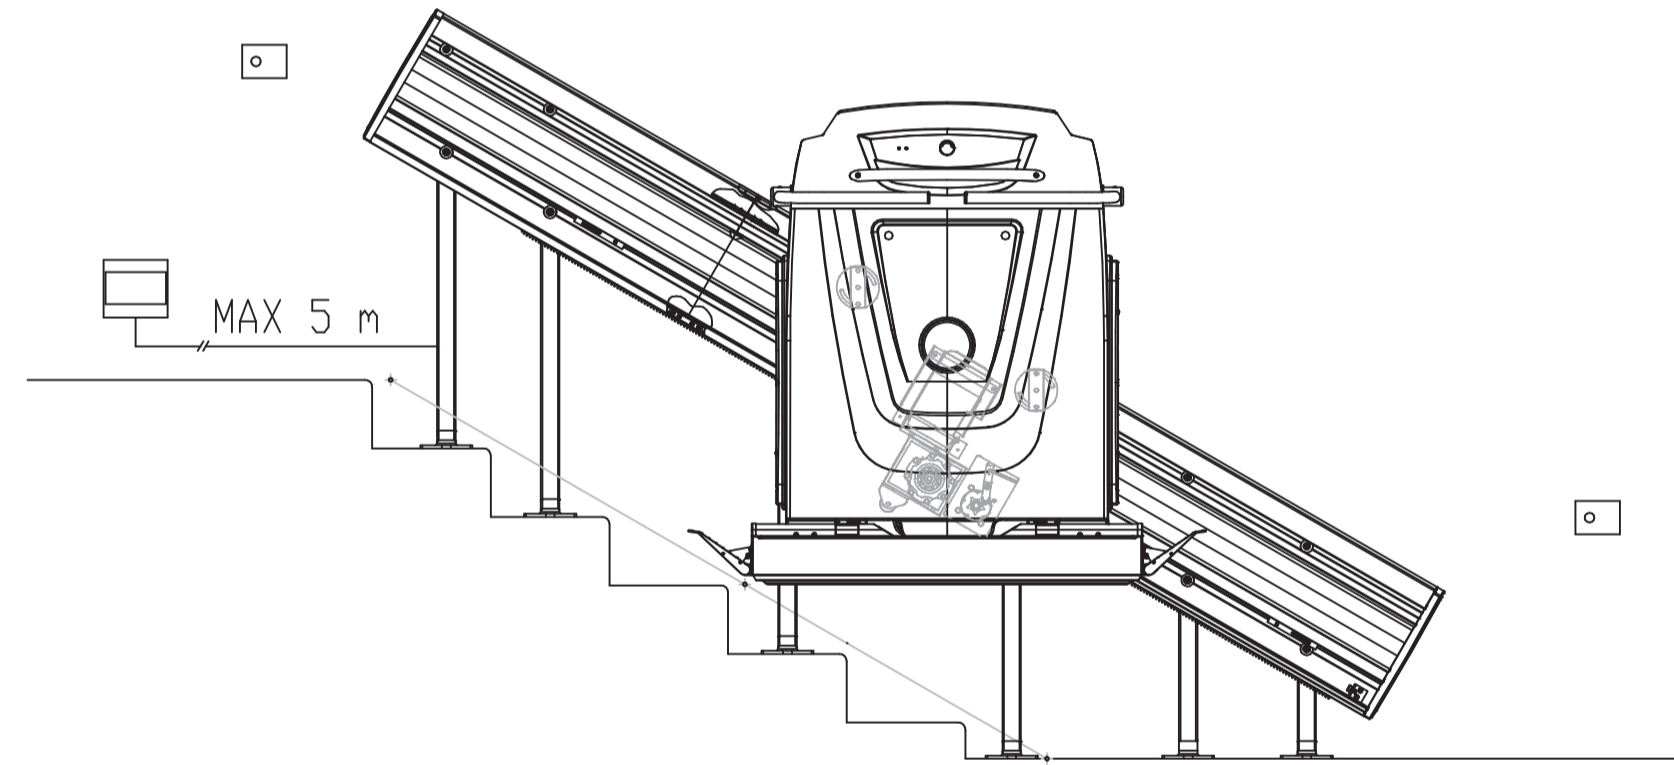

RPsp - dimensions

VISTA FRONTALE
FRONT VIEW

VISTA LATERALE PIATTAFORMA CHIUSA
CLOSED PLATFORM SIDE VIEW

VISTA LATERALE PIATTAFORMA APERTA
OPEN PLATFORM SIDE VIEW

VISTA LATERALE PIATTAFORMA APERTA
CON SCIVOLO MOBILE LATERALE
OPEN PLATFORM SIDE VIEW
WITH LONG SIDE ACCESS

ANCORAGGIO PIEDI LEGGERI
LIGHT DUTY STANCHIONS

ANCORAGGIO PIEDI PESANTI
HEAVY DUTY STANCHIONS

ANCORAGGIO A MURD
WALL FIXING