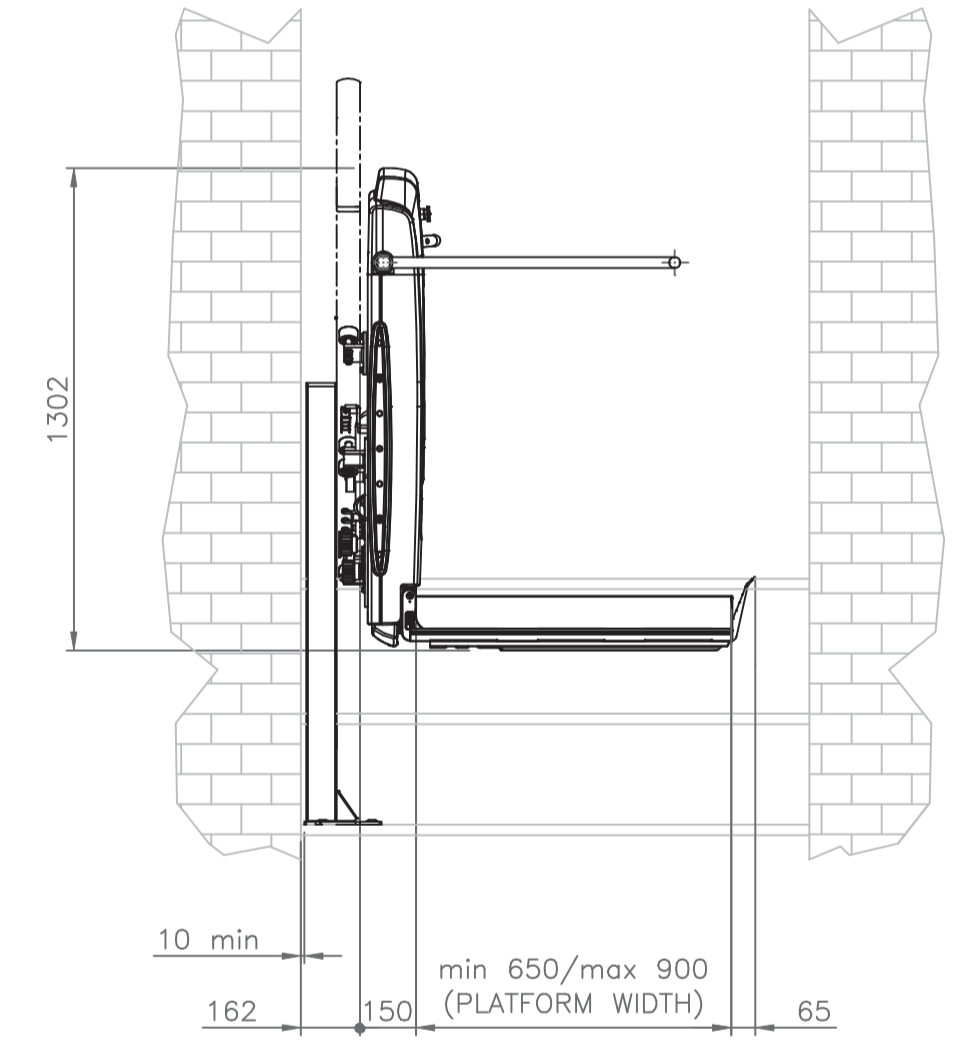

RPsp - dimensions

VISTA FRONTALE
FRONT VIEW

VISTA LATERALE PIATTAFORMA CHIUSA
CLOSED PLATFORM SIDE VIEW

VISTA LATERALE PIATTAFORMA APERTA
OPEN PLATFORM SIDE VIEW

VISTA LATERALE PIATTAFORMA APERTA
CON SCIVOLO MOBILE LATERALE
OPEN PLATFORM SIDE VIEW
WITH LONG SIDE ACCESS

ANCORAGGIO PIEDI LEGGERI
LIGHT DUTY STANCHIONS

ANCORAGGIO PIEDI PESANTI
HEAVY DUTY STANCHIONS

ANCORAGGIO A MURD
WALL FIXING