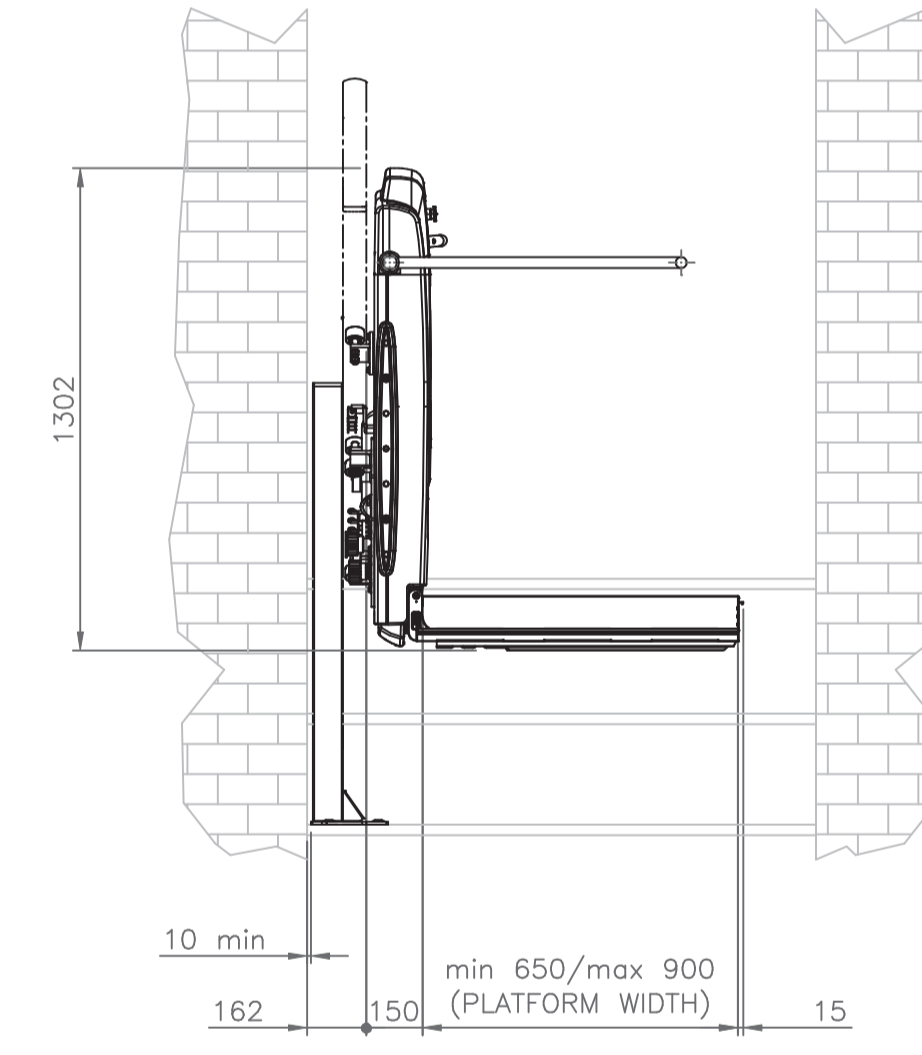

RPsp - dimensions

VISTA FRONTALE
FRONT VIEW

VISTA LATERALE PIATTAFORMA CHIUSA
CLOSED PLATFORM SIDE VIEW

VISTA LATERALE PIATTAFORMA APERTA
OPEN PLATFORM SIDE VIEW

VISTA LATERALE PIATTAFORMA APERTA
CON SCIVOLO MOBILE LATERALE
OPEN PLATFORM SIDE VIEW
WITH LONG SIDE ACCESS

ANCORAGGIO PIEDI LEGGERI
LIGHT DUTY STANCHIONS

ANCORAGGIO PIEDI PESANTI
HEAVY DUTY STANCHIONS

ANCORAGGIO A MURD
WALL FIXING