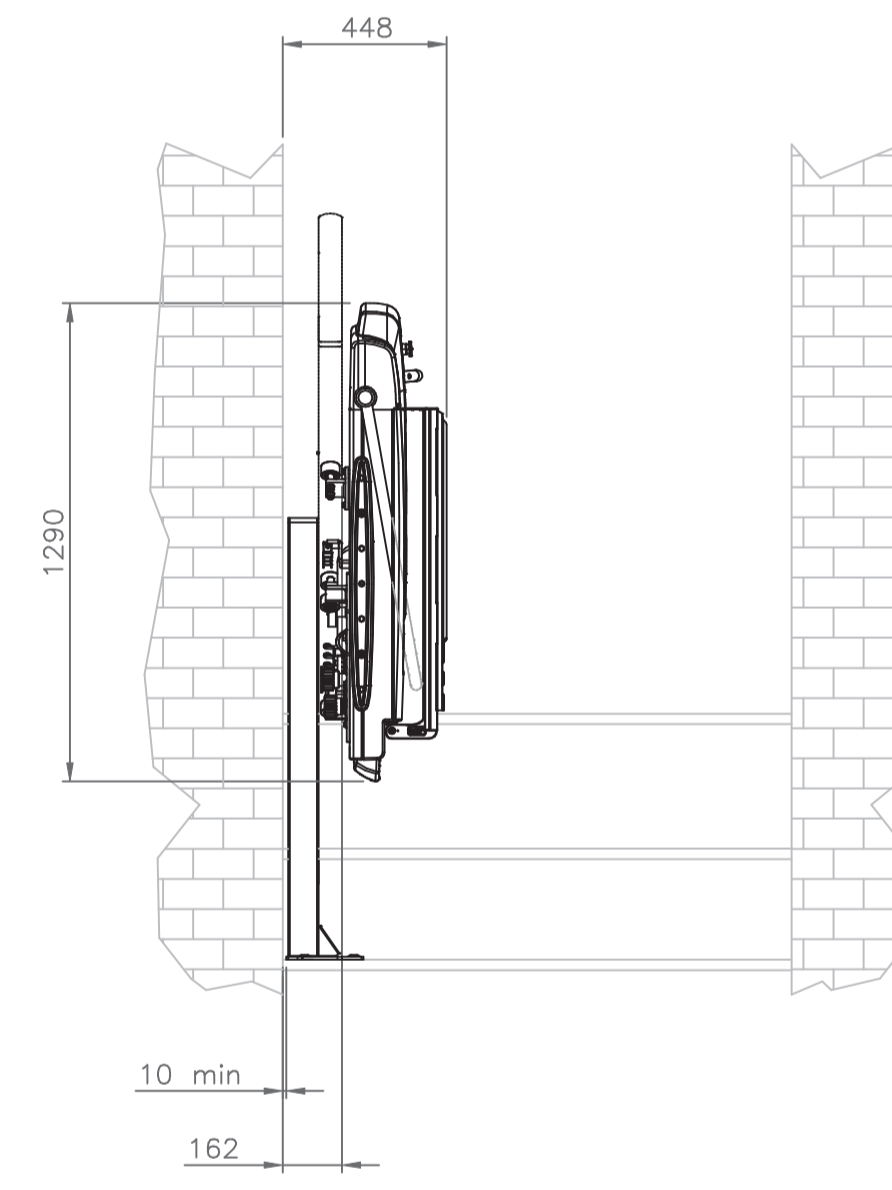

RPsp - dimensions

VISTA FRONTALE
FRONT VIEW

VISTA LATERALE PIATTAFORMA CHIUSA
CLOSED PLATFORM SIDE VIEW

VISTA LATERALE PIATTAFORMA APERTA
OPEN PLATFORM SIDE VIEW

VISTA LATERALE PIATTAFORMA APERTA
CON SCIVOLO MOBILE LATERALE
OPEN PLATFORM SIDE VIEW
WITH LONG SIDE ACCESS

ANCORAGGIO PIEDI LEGGERI
LIGHT DUTY STANCHIONS

ANCORAGGIO PIEDI PESANTI
HEAVY DUTY STANCHIONS

ANCORAGGIO A MURD
WALL FIXING