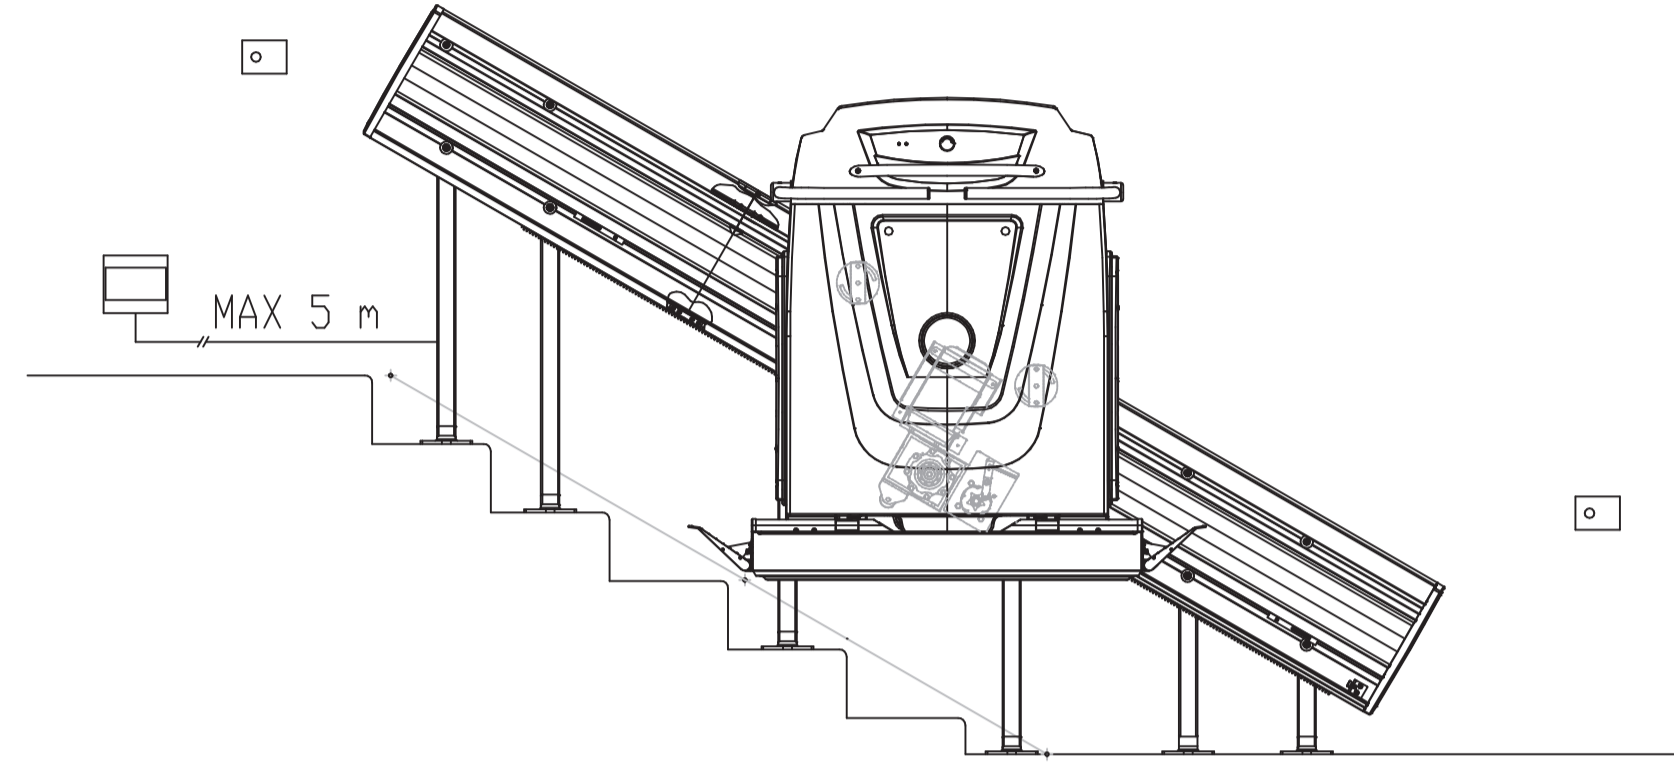

RPsp - dimensions

VISTA FRONTALE
FRONT VIEW

VISTA LATERALE PIATTAFORMA CHIUSA
CLOSED PLATFORM SIDE VIEW

VISTA LATERALE PIATTAFORMA APERTA
OPEN PLATFORM SIDE VIEW

VISTA LATERALE PIATTAFORMA APERTA
CON SCIVOLO MOBILE LATERALE
OPEN PLATFORM SIDE VIEW
WITH LONG SIDE ACCESS

ANCORAGGIO PIEDI LEGGERI
LIGHT DUTY STANCHIONS

ANCORAGGIO PIEDI PESANTI
HEAVY DUTY STANCHIONS

ANCORAGGIO A MURD
WALL FIXING