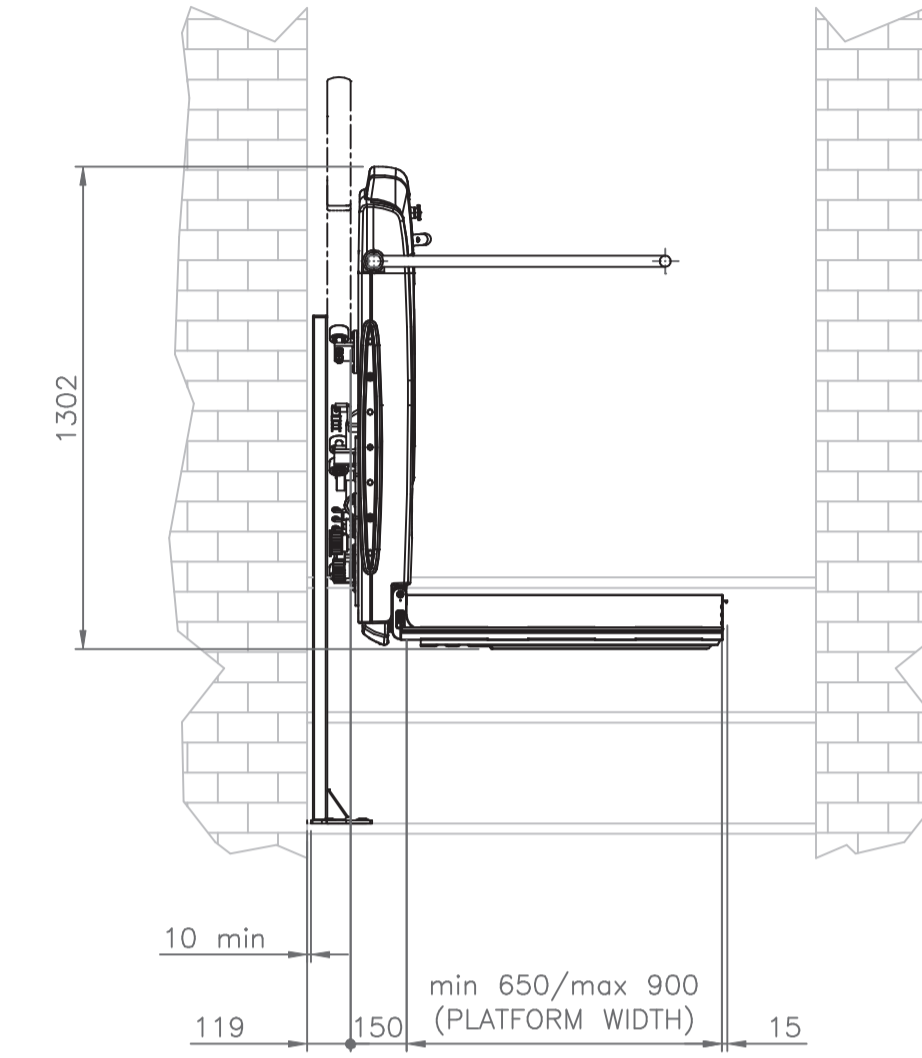

RPsp - dimensions

VISTA FRONTALE
FRONT VIEW

VISTA LATERALE PIATTAFORMA CHIUSA
CLOSED PLATFORM SIDE VIEW

VISTA LATERALE PIATTAFORMA APERTA
OPEN PLATFORM SIDE VIEW

VISTA LATERALE PIATTAFORMA APERTA
CON SCIVOLO MOBILE LATERALE
OPEN PLATFORM SIDE VIEW
WITH LONG SIDE ACCESS

ANCORAGGIO PIEDI LEGGERI
LIGHT DUTY STANCHIONS

ANCORAGGIO PIEDI PESANTI
HEAVY DUTY STANCHIONS

ANCORAGGIO A MURD
WALL FIXING